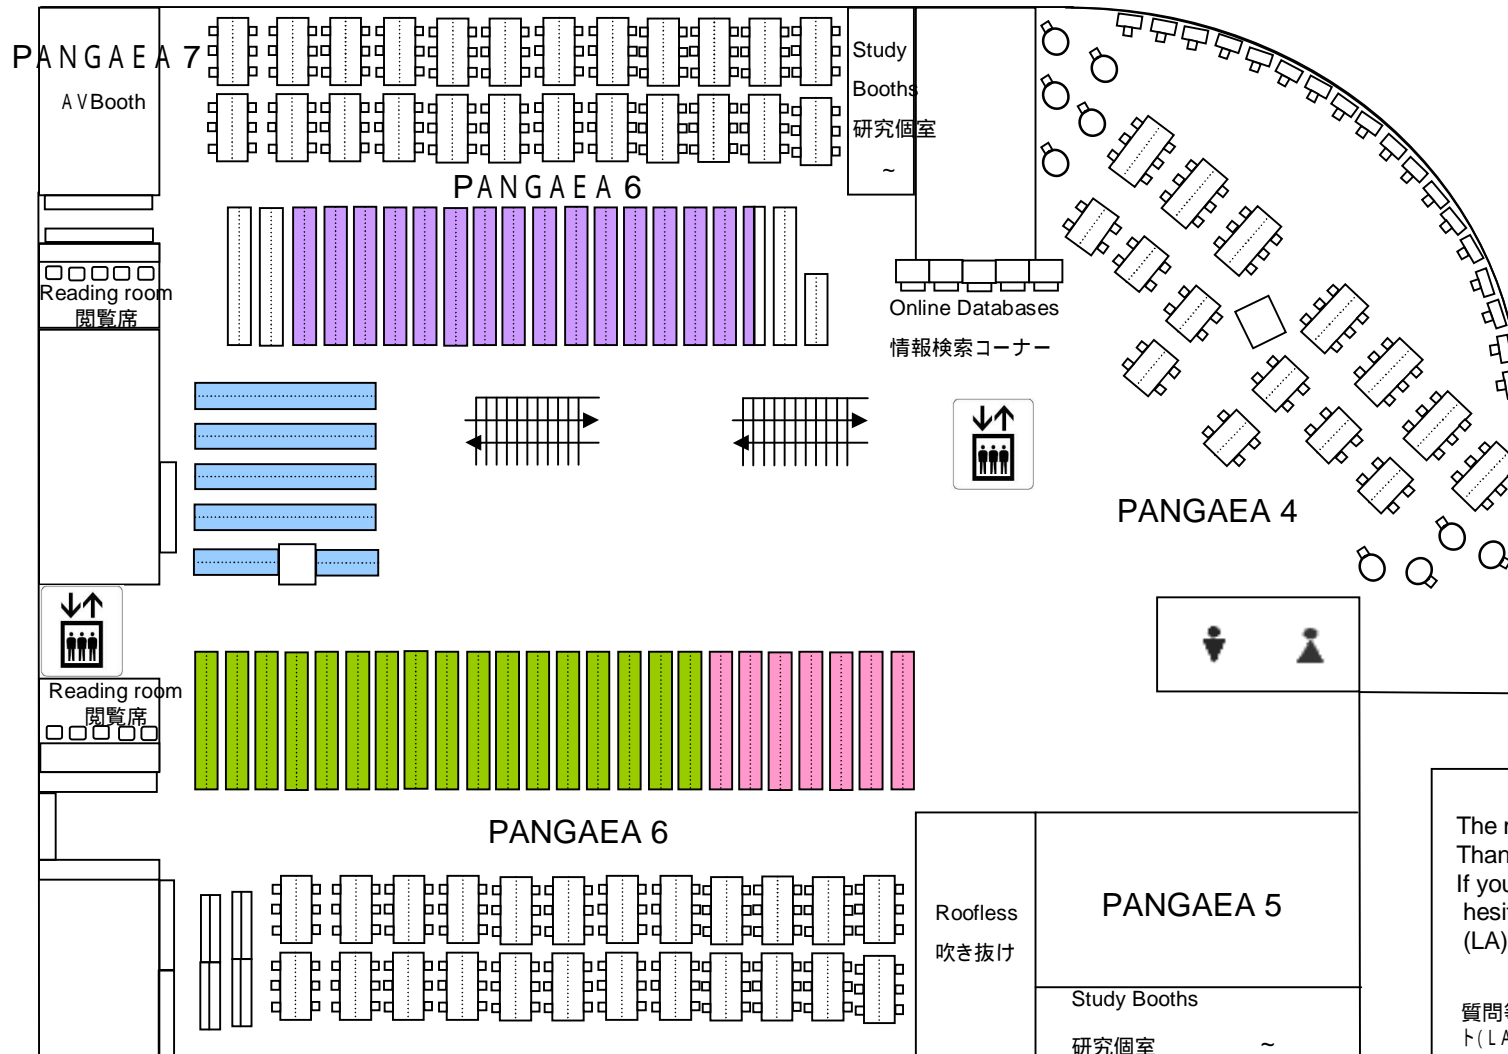

2 F

Reading room 閲覧室 (Library 2F)

- Materials are arranged by call number. Be sure to confirm the call number before searching for an item.
- 請求記号順に並んでいます。請求記号を確認してから探しに行ってください

Call number 請求記号など	Color 色
000 - 200	Pink
300 - 350	Green
360 - 390	Blue
400 - 900	Purple